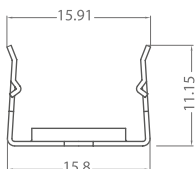

PROFILÉS SLIM: P04A

CARACTÉRISTIQUE

Profilé de très petites dimensions pour montage en surface.

UTILISABLE AVEC DES RUBANS LED D'UNE LARGUEUR MAXIMALE DE:

10 mm.

TENSION MAXIMALE DE:

15W/m

MATÉRIAU:

MONTAGE

En surface ou à encastrer avec les clips prévues. Le câblage peut être aligné sur le profilé, dans la partie inférieure ou sur le côté.

EMBALLAGE

Packs de 5 barres de 2 mètres avec écran et accessoires. Accessoires de rechange disponibles avec un code distinct.

Coupe de profilé Project sur mesure*:

coût fixe de réalisation par pièce

VA04

* Accessoires de montage compris.

IP20

art	Description	L1	H	L	8011905	
P04A-S-PF-200	profilé avec écran en PC et accessoires	14,5	15,7	2000	912222	1 / 5

MAX
10mm

♦ Jusqu'à épuisement des stocks

art	Description	8011905	
P04A-A-EC	2+2 embouts de fermeture en PC	912239	1

art	Description	8011905	
P04A-A-MC	4 clips de fixation en métal	912246	1

♦ Jusqu'à épuisement des stocks