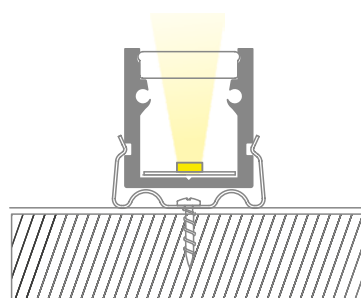

PROFILÉS SLIM: P04A

CARACTÉRISTIQUE

Profilé de très petites dimensions pour montage en surface.

UTILISABLE AVEC DES RUBANS LED D'UNE LARGUEUR MAXIMALE DE:

10 mm.

TENSION MAXIMALE DE:

15W/m

MATÉRIAU:

Profilé en aluminium 6063 avec écrans en polycarbonate blanc.

ACCESSOIRES COMPRIS

Chaque barre de 2 mètres est munie de 2 paires d'embouts de fermeture (avec et sans trou) et de 2 paires de clips de fixation.

MONTAGE

En surface ou à encastrer avec les clips prévues. Le câblage peut être aligné sur le profilé, dans la partie inférieure ou sur le côté.

EMBALLAGE

Packs de 5 barres de 2 mètres avec écran et accessoires. Accessoires de rechange disponibles avec un code distinct.