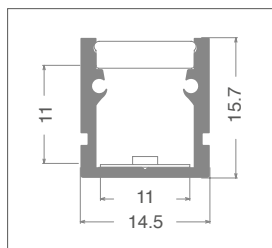

PROFILÉS SLIM: P04A

CARACTÉRISTIQUE

Profilé de très petites dimensions pour montage en surface.

UTILISABLE AVEC DES RUBANS LED D'UNE LARGUEUR MAXIMALE DE:

10 mm.

TENSION MAXIMALE DE:

15W/m

MATÉRIAU:

Profilé en aluminium 6063 avec écrans en polycarbonate blanc.

ACCESSOIRES COMPRIS

Chaque barre de 2 mètres est munie de 2 paires d'embouts de fermeture (avec et sans trou) et de 2 paires de clips de fixation.

MONTAGE

En surface ou à encastrer avec les clips prévues. Le câblage peut être aligné sur le profilé, dans la partie inférieure ou sur le côté.

EMBALLAGE

Packs de 5 barres de 2 mètres avec écran et accessoires. Accessoires de rechange disponibles avec un code distinct.

MAX
10mm

♦ Jusqu'à épuisement des stocks

art	Description	8011905	
P04A-A-EC	2+2 embouts de fermeture en PC	912239	1

art	Description	8011905	
P04A-A-MC	4 clips de fixation en métal	912246	1

♦ Jusqu'à épuisement des stocks